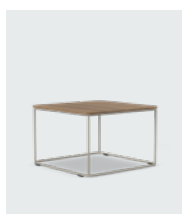

F11

F11 S

F11T

F11XLL

F12

F13

Mooie, goed ontworpen salontafels, bijzettafels en laptoptafels die indien nodig gemakkelijk kunnen worden verplaatst. Passen goed bij poefs, sofa's, fauteuils. De bijzettafel kan ook als laptoptafel worden gebruikt. Kan vrijstaand of met ander meubilair worden geplaatst. Kies materiaal van de Kinnarps Colour Studio om de look te personaliseren.

FIT96LM

FIT66L

FIT63L

FIT63H

FIT83MH

Slim scherm gebruikt als connector (aan beide zijden) tussen sofa's en fauteuils met een hoge rugleuning of tafel. Een praktische oplossing waarmee je flexibele ruimtes voor werk, nabesprekingen of vergaderingen kan creëren. Kan worden gecombineerd met tafels van verschillende hoogtes en varianten, en worden gebruikt voor staand of zittend werk, afhankelijk van de gekozen hoogte. Kan ook worden gecombineerd met een notitiebord en beeldscherm en is uitgerust met een stopcontact en kabeldoorvoer voor eenvoudige aansluiting. Kies stoffen en materialen van de Kinnarps Colour Studio om de look te personaliseren.