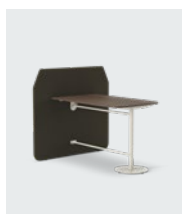

FIT96LM

FIT66L

FIT63L

FIT63H

FIT83MH

Slim scherm gebruikt als connector (aan beide zijden) tussen sofa's en fauteuils met een hoge rugleuning of tafel. Een praktische oplossing waarmee je flexibele ruimtes voor werk, nabesprekingen of vergaderingen kan creëren. Kan worden gecombineerd met tafels van verschillende hoogtes en varianten, en worden gebruikt voor staand of zittend werk, afhankelijk van de gekozen hoogte. Kan ook worden gecombineerd met een notitiebord en beeldscherm en is uitgerust met een stopcontact en kabeldoorvoer voor eenvoudige aansluiting. Kies stoffen en materialen van de Kinnarps Colour Studio om de look te personaliseren.

FICC4

FICC2V2

Vergadertafel voor gebruik samen met co-creatiescherm voor onderlinge verbinding. Verkrijgbaar in verschillende hoogtes en varianten, en kan worden gebruikt voor staand of zittend werk, afhankelijk van de gekozen hoogte. Je kan kiezen of je de tafels aan één of twee zijden van het scherm plaatst. Kan ook worden gecombineerd met een notitiebord en beeldscherm en is uitgerust met een stopcontact en kabeldoorvoer voor eenvoudige aansluiting. Kies materiaal van de Kinnarps Colour Studio om de look te personaliseren.

FITC86V2 74

FITC126V2 74

FITC118V2 74

FITC148V2 74

FITC86V2 90

FITC126V2 90

FITC118V2 90

FITC148V2 90