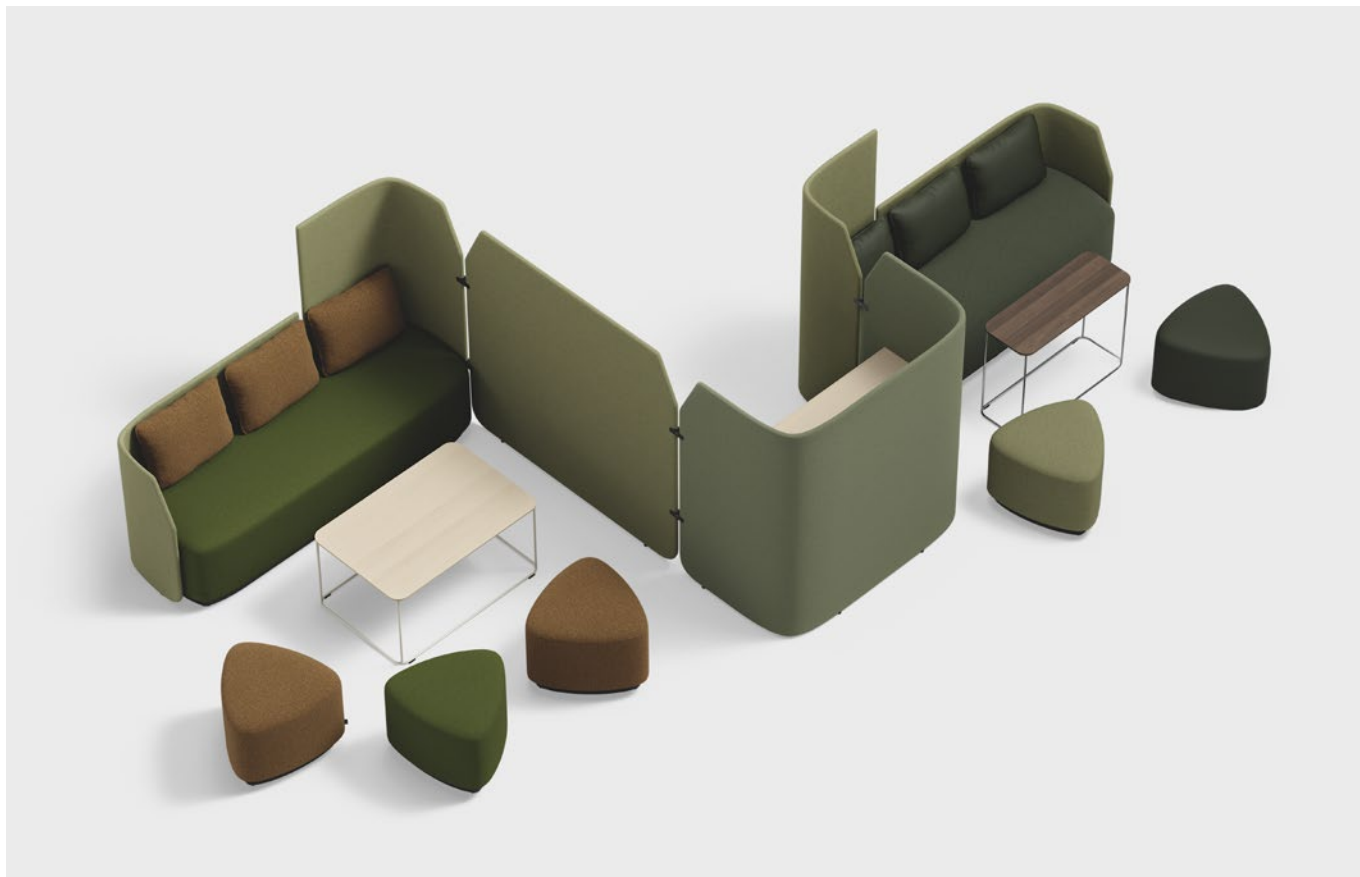

Inspiratie