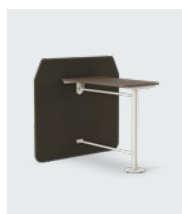

FITC126V2 105