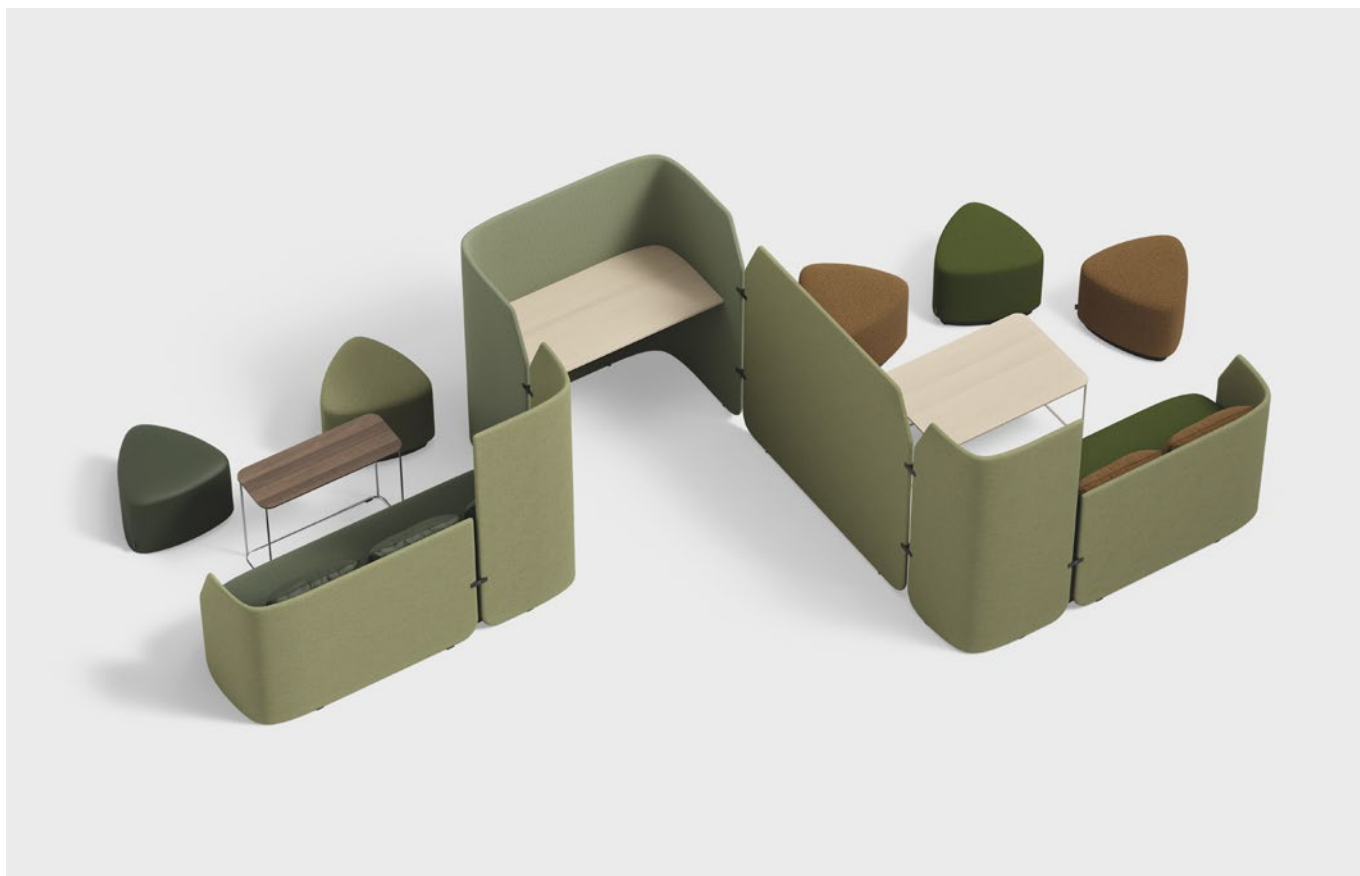

Inspiratie