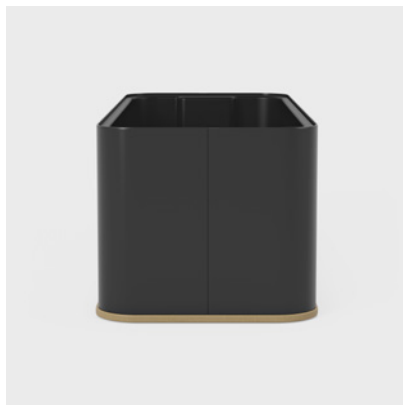

Grow on helppo yhdistää muihin kalusteisiin ja sisustuksiin, niin sosiaalisiin tiloihin, kokoushuoneisiin kuin työtilojen rajaamiseen. Vapaasti seisovaa ratkaisua on helppo siirrellä tarpeen mukaan. Saatavana on erikorkuisia runkoja luoviin ja toiminnallisiin ratkaisuihin. Avoimen tilan dynamiikkaa on helppo muuttaa eri korkuisten tilanjakajien avulla. Kukkalaatikko on metallia, ja sen saa mustana tai valkoisena. Kukkalaatikossa on vesitiivis muovisisus, joka helpottaa kasvien käsittelyä.

Yksikkö mm, kg.

Toiminnot ja lisävarusteet

KUKKALAATIKKO

Istutuslaatikko/kasvisäilytysyksikkö eri metalliväreissä.

KUKKALAATIKKO JA ALUSLEVY

Kukkalaatikko toimitetaan aluslevyllä tai ilman.

MUOVISISÄOSA

Kukkalaatikossa on vesitiivis muovisisus, joka helpottaa kasvien käsittelyä.

MATALA RUNKO

Matala runko istutuslaatikolle eri metalliväreissä.

KORKEA RUNKO

Korkea runko istutuslaatikolle eri metalliväreissä.

Värit & materiaalit

Kinnarps Colour Studio (KCS) on materiaalivalikoimamme toimistoihin, kouluihin ja hoivaympäristöihin. Valikoimassa on panostettu kestävyys, laatuun ja harmoniaan. Se tarjoaa mielenkiintoisia materiaaleja, jotka on huolellisesti testattu kestävä käyttöä ja sopimaan erilaisiin ympäristöihin. Valikoimastamme on helppo löytää sopiva tyyli ja toiminnalliset yksityiskohdat. Tarjolla on puuta, metallia, muovia ja tekstiilejä, eri värisävyjä ja kuvioita, joita on helppo yhdistellä toisiinsa sekä muuhun sisustukseen. Huolella suunnitellun valikoimamme avulla on helppo luoda yhtenäinen ja kestävä kokonaisuus ja löytää oikeat materiaalit ja värisävyt eri tiloihin ja toimintoihin.